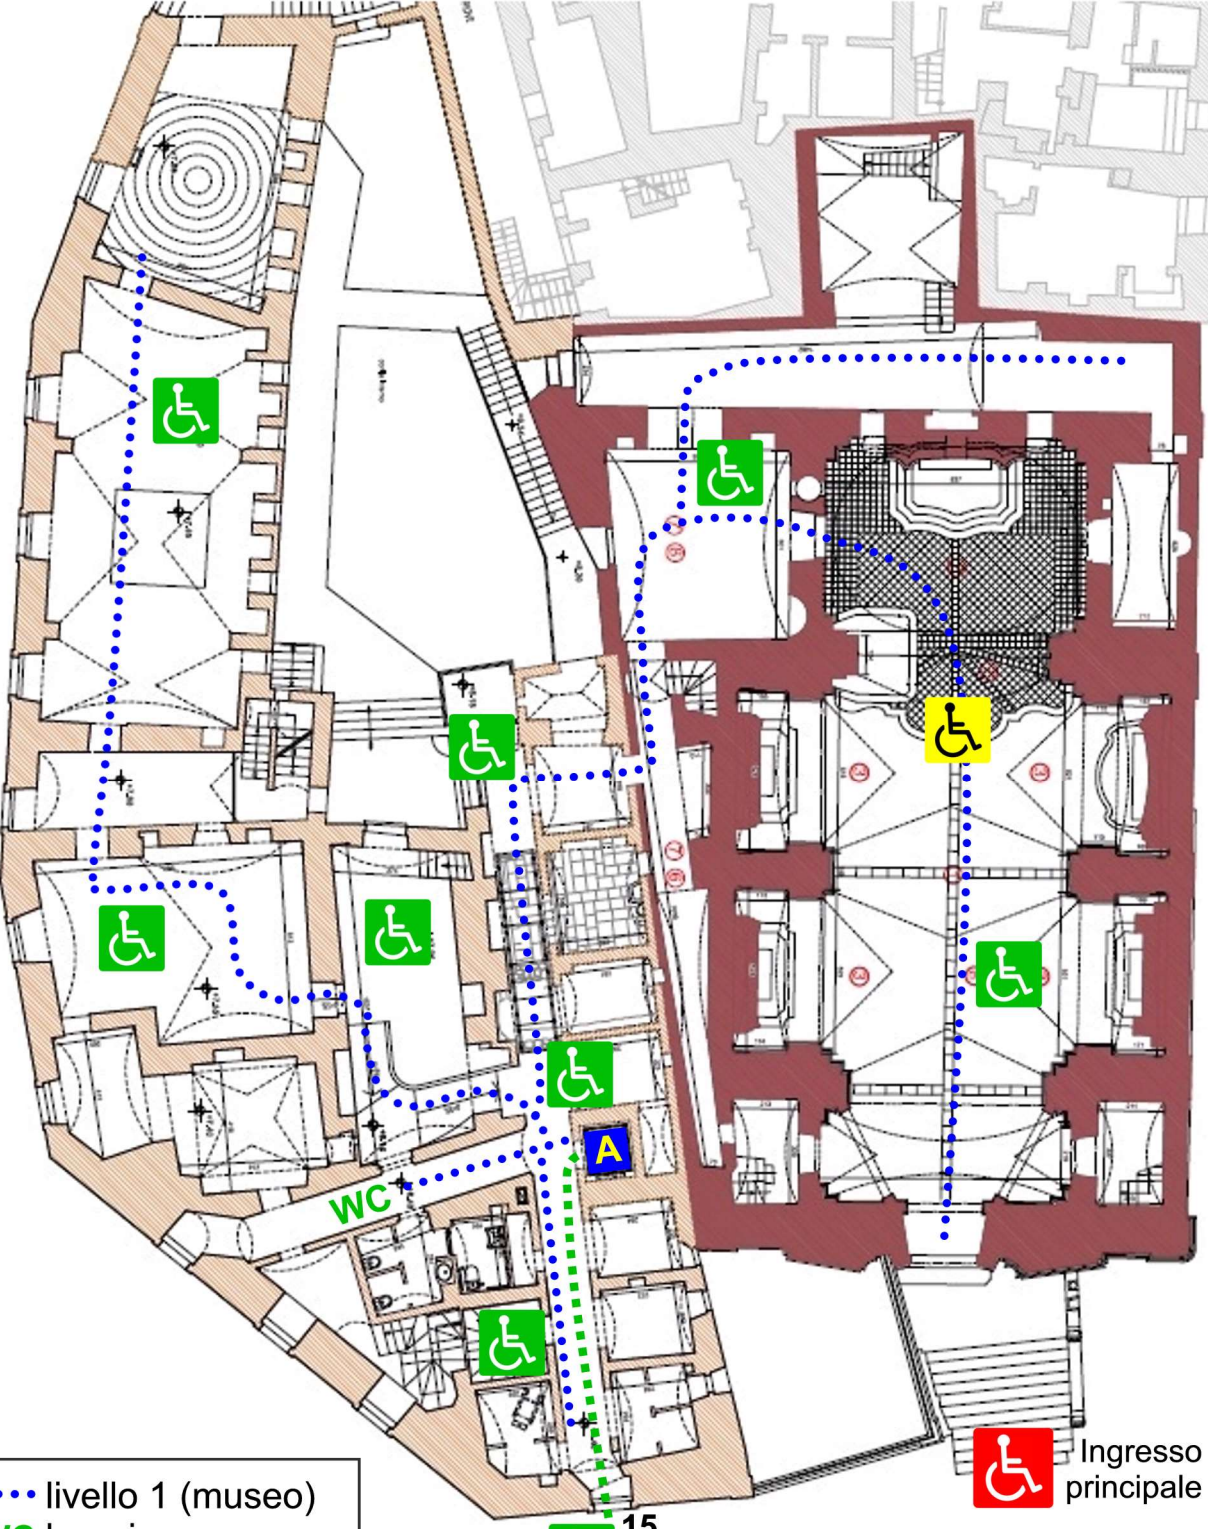

VIA GIOVINE

VIA VINCENTI

VIA CATTEDRALE

- ..... livello 1 (museo)
- WC bagni
- ..... livello 0 (ingresso)
- A ascensore

 Ingresso principale

 15 Ingresso riservato alle persone con disabilità